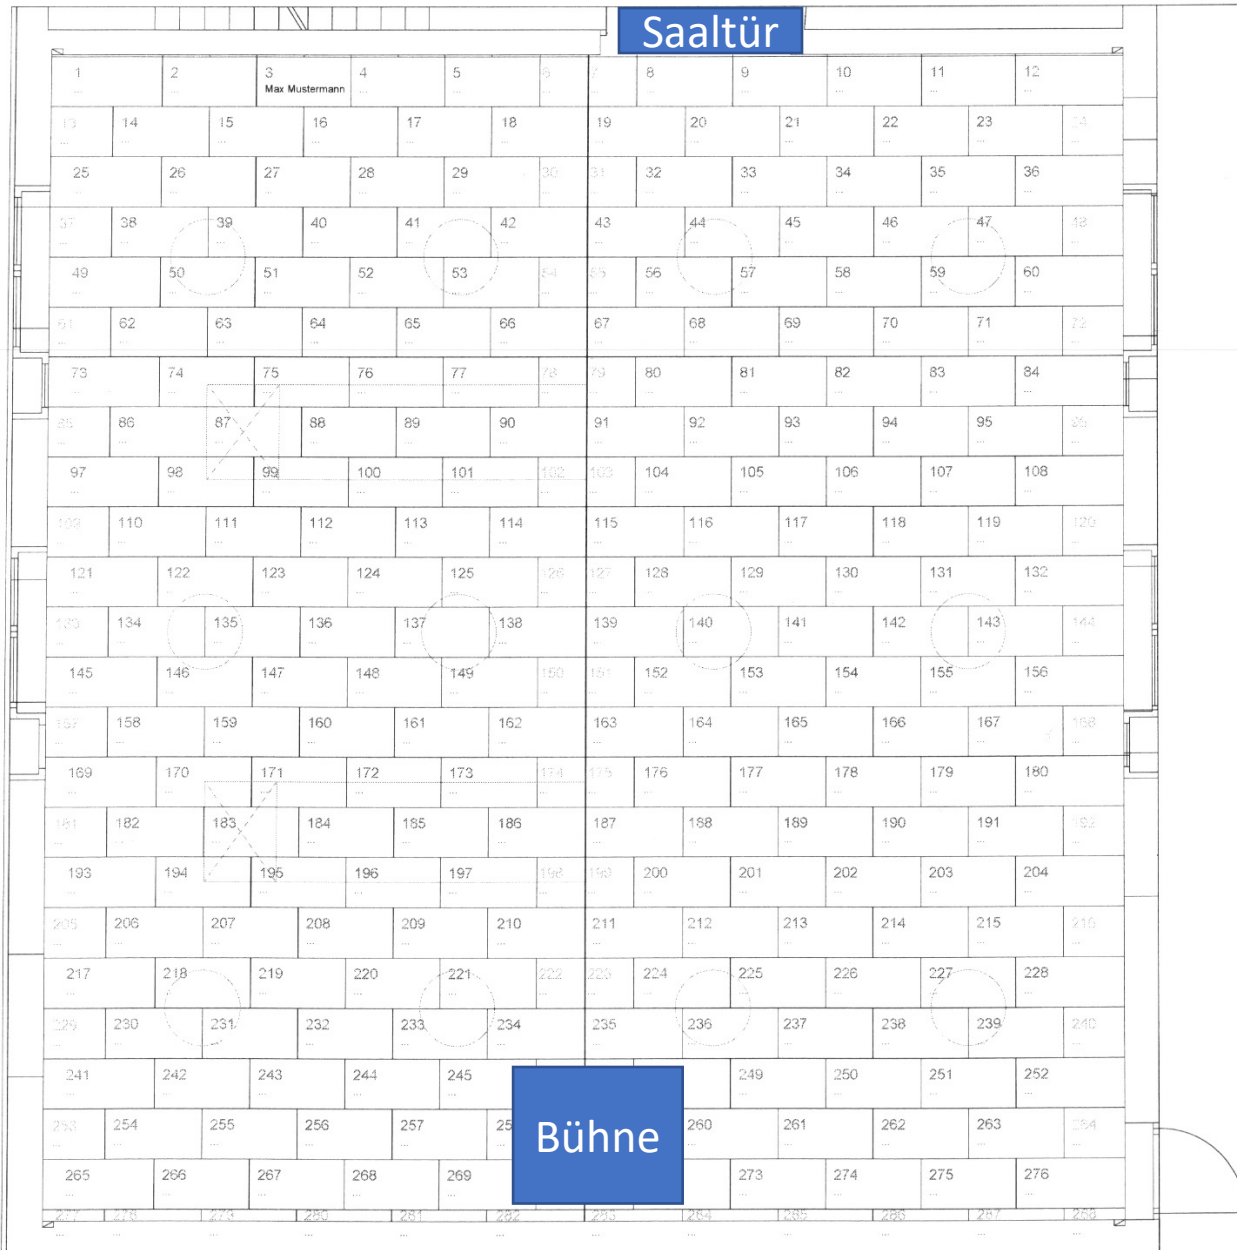

Pfarrsaal – Sicht von unten auf die Decke

Förderkreis
St. Raphael